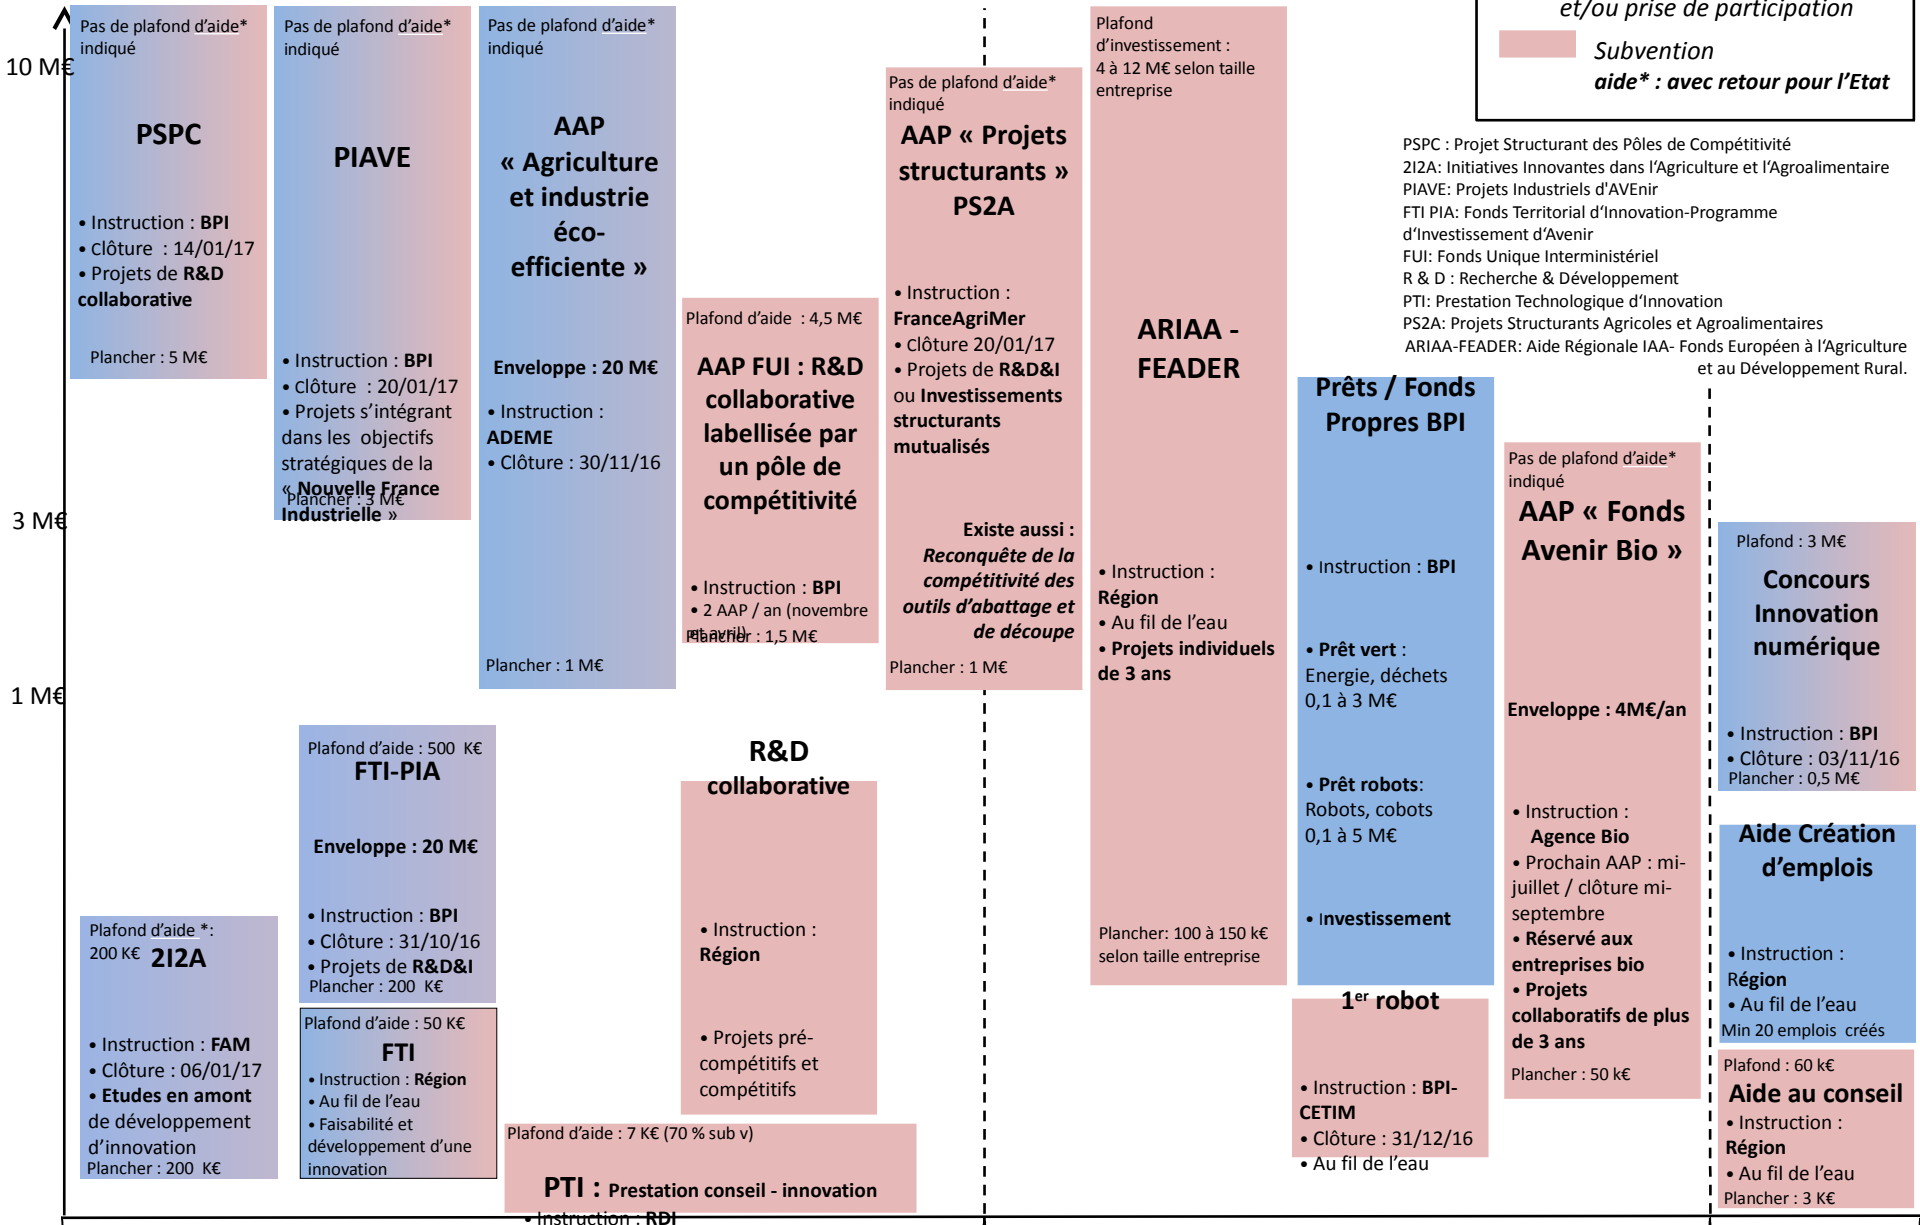

Dispositifs d'accompagnement des IAA

Légende

- Avance Remboursable et/ou prise de participation
 - Subvention
- aide* : avec retour pour l'Etat**

PSPC : Projet Structurant des Pôles de Compétitivité
 2I2A : Initiatives Innovantes dans l'Agriculture et l'Agroalimentaire
 PIAVE : Projets Industriels d'AVenir
 FTI PIA : Fonds Territorial d'Innovation-Programme d'Investissement d'AVenir
 FUI : Fonds Unique Interministériel
 R & D : Recherche & Développement
 PTI : Prestation Technologique d'Innovation
 PS2A : Projets Structurants Agricoles et Agroalimentaires
 ARIAA-FEADER : Aide Régionale IAA- Fonds Européen à l'Agriculture et au Développement Rural.